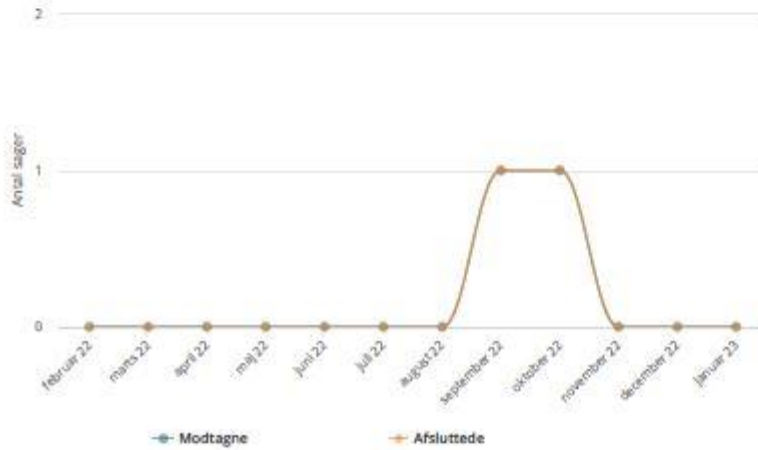

Statistik for indberetninger i WhistleB

2021-12-17 - 2022-12-31

Præstationsindikatorer

	2021	2022	2023
Antal sager modtaget	0	2	0
Sagsbehandlingstid	0	7	0

Sagsbehandlingstid er angivet i dage og er baseret på enten slettede eller arkiverede sager eller aktuel tid ved endnu ikke afsluttede sager

Antal sager i alt de seneste 12 måneder

* Afsluttede sager er lig med det samlede antal sager, der er blevet slettet og arkiveret

Kategorier